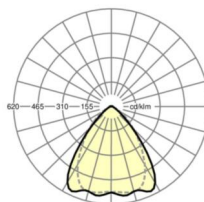

Механика

цвет корпуса	белый стандартный для электротехники RAL 9016
размеры (LxWxH/ДxН)	1531mm x 55mm x 37mm
вес (нетто)	1.65kg
Вид монтажа	сборка трековых систем, световая структура

DEEP-LINK

<https://www.regiolum.de/ru/article/19532004150>

Ссылка	LED 4000lm 865
ηLB	100 %
Φ ↓/↑	98 % / 2 %
UGR поп./вдоль	18.3 / 19.0

размеры

L	1531 mm	Длина
B	55 mm	Ширина
H	37 mm	Высота